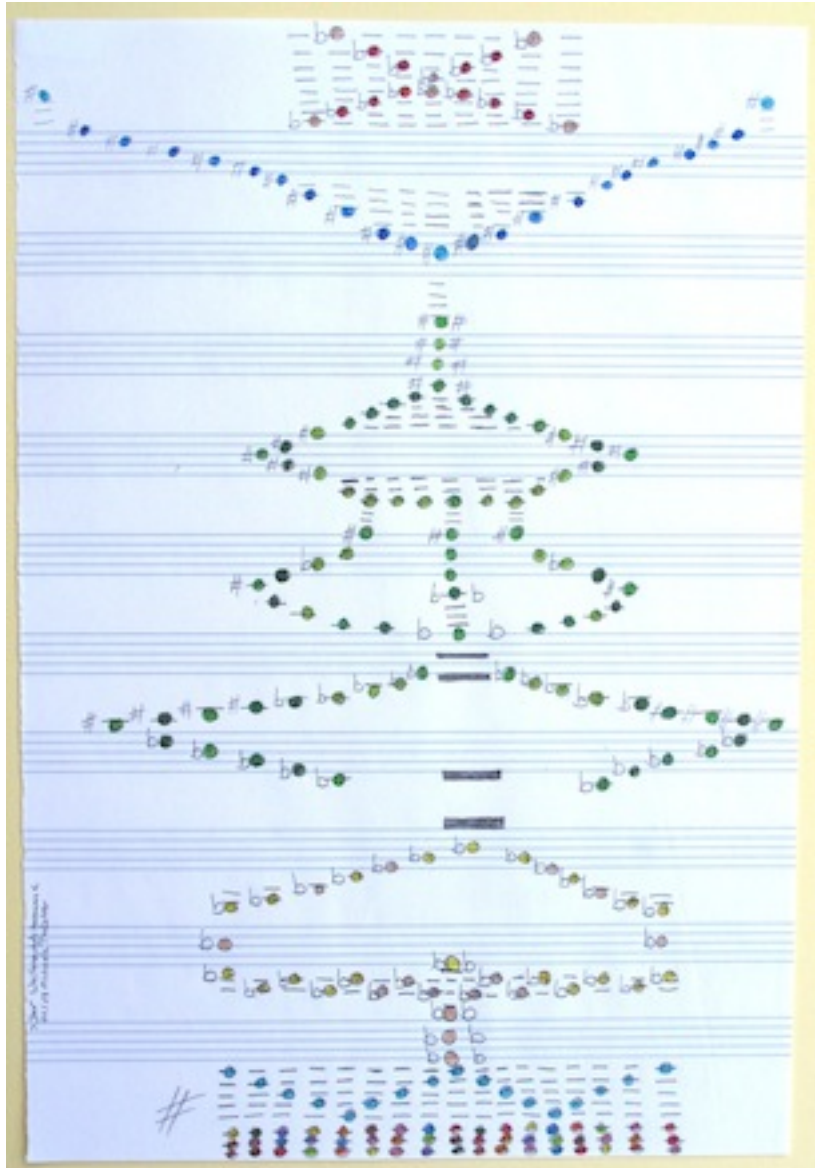

Pfingsten 2015, Weihnachtskugeln im Wald

THE PERMANENT CHRISTMAS TREE 2015 FOLGENDE

**DER ANFANG DER INTERNATIONAL VERORTETEN
WEIHNACHTSBAUM INSTALLATION MIT DER
ST.GALLER WEIHNACHTSBOTSCHAFT**

SEIN WER MAN WIRKLICH IST, EIN KIND WIRD GEBOREN

Bild unten:

1-PERMANENT CHRISTMAS TREE, Styropor, Holz , lackierte Weihnachtskugeln
Höhe: 33 cm
Christi Himmelfahrt / Schwarzwald 2015

Heilig Abend in der St. Laurenzen Kirche in St. Gallen

1. Weihnachtsfeiertag in der Stiftskirche St.Gallen

Überall und immer, überall.

Pfingsten 2015

Weihnachtsbaum / Urnäsch / Schweiz

Windeck Weihnachtsbaum Baum / Catskill Mountain / New York

Der Weihnachtsbaum , Komposition auf der Ozeanüberquerung 2013
von Bremerhaven nach New York